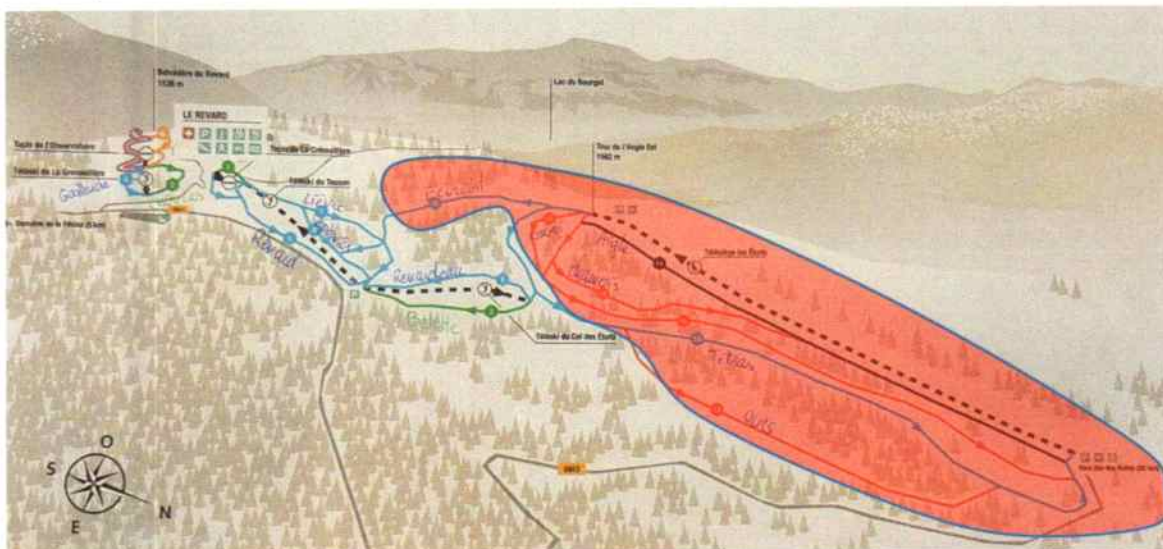

SGR – ADAPTATION DE LA GRILLE TARIFAIRE À LA SUITE DU SINISTRE DU TELESIEGE DES EBATS (compétences obligatoires)

La présidente rappelle que suite à l'incendie de la gare d'arrivée du télésiège des Ebats en date du 09 novembre dernier, l'ouverture de cet équipement ne sera pas possible pour le début de saison a minima.

Constat :

La fermeture du télésiège des Ebats et des 6 pistes associées représentent une réduction de 70% des pistes du Revard et 25% sur l'ensemble de l'offre Savoie Grand Revard.

L'offre sur le Revard reste attractive uniquement pour une activité d'apprentissage (environ 3 kms de pistes bleu et verte).